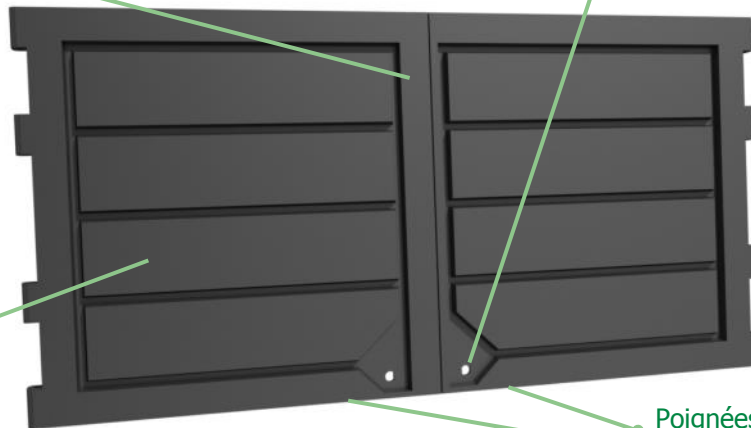

DR3838 PORTE REVERSIBLE À RECOUVREMENT POUR BENNES OM

LÉGER - DURABLE - SIMPLE D'USAGE - RENTABLE

Les portes à recouvrement évitent la pénétration d'eau.

Peut être verrouillée avec nos serrures DuraFlex brevetées.

4 cotes par porte pour une solidité et stabilité maximale.

Poignées moulées facilitant l'ouverture et la fermeture de la porte.

Normalement utilisées en paire.

OPTIONS

> également disponible en différentes dimensions (porte réversible à recouvrement DR3232, DR3635 & DT3725).

ACCESSOIRES

> serrures & clés.

CARACTÉRISTIQUES

> rotomoulé en polyéthylène stabilisé aux UV; résistant à l'huile, aux produits chimiques et au gel; 100% recyclable.

COULEURS DISPONIBLES

> disponible en noir et dans une grande sélection de couleurs.